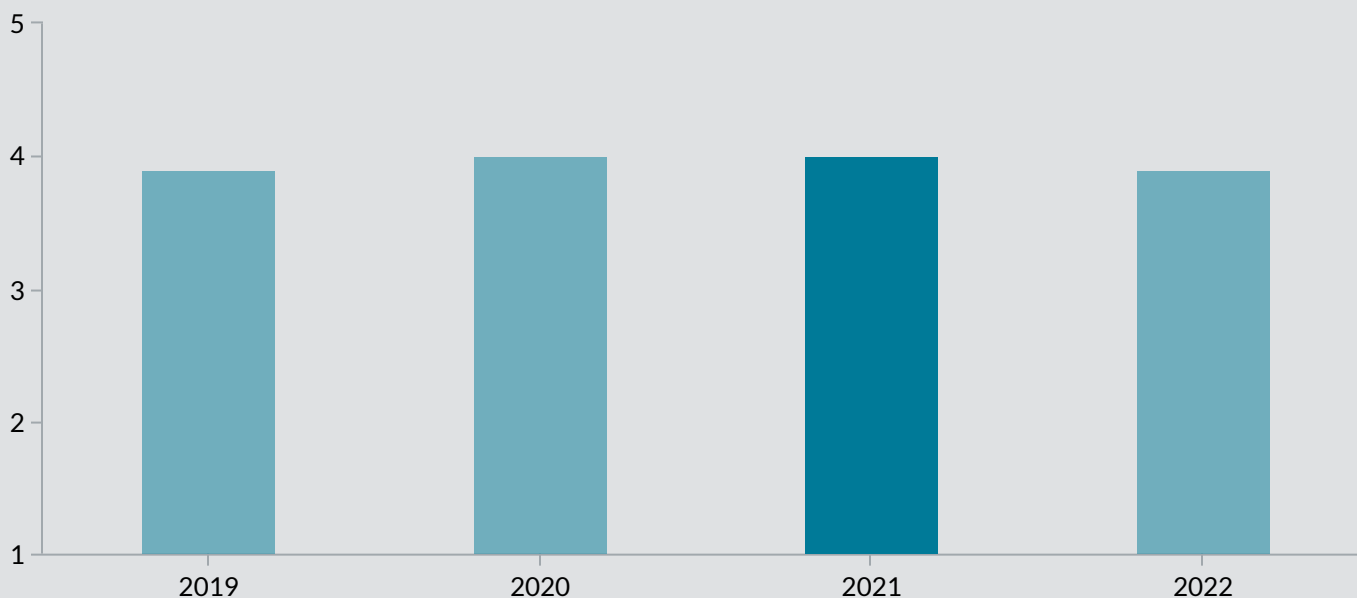

Elevtrivselsundersøgelsen for erhvervsuddan...

EUC Nord, EUC Nord, M.P. Koefoeds Vej, 2021

Vælg institution ▲

Vælg afdeling ▲

Antal elever **313**

Samlet indikator **4,0**

Trivslen måles på en skala mellem 1 og 5, hvor 1 udtrykker den dårligste mulige trivsel og 5 udtrykker bedste mulige trivsel.

Indikatorsvar

Samlet indikatorsvar

Samlet indikatorsvar fordelt på uddannelsesforløb

Elevtrivselsundersøgelsen for erhvervsuddan...

EUC Nord, EUC Nord, Hestkærvej, 2021

Vælg institution ▲

Vælg afdeling ▲

Antal elever **59**

Samlet indikator **3,8**

Trivslen måles på en skala mellem 1 og 5, hvor 1 udtrykker den dårligste mulige trivsel og 5 udtrykker bedste mulige trivsel.

Indikatorsvar

Samlet indikatorsvar

Samlet indikatorsvar fordelt på uddannelsesforløb

Elevtrivselsundersøgelsen for erhvervsuddan...

EUC Nord, EUC Nord, Hånbækvej, 2021

Vælg institution ▲

Vælg afdeling ▲

Antal elever **91**

Samlet indikator **4,1**

Trivslen måles på en skala mellem 1 og 5, hvor 1 udtrykker den dårligste mulige trivsel og 5 udtrykker bedste mulige trivsel.