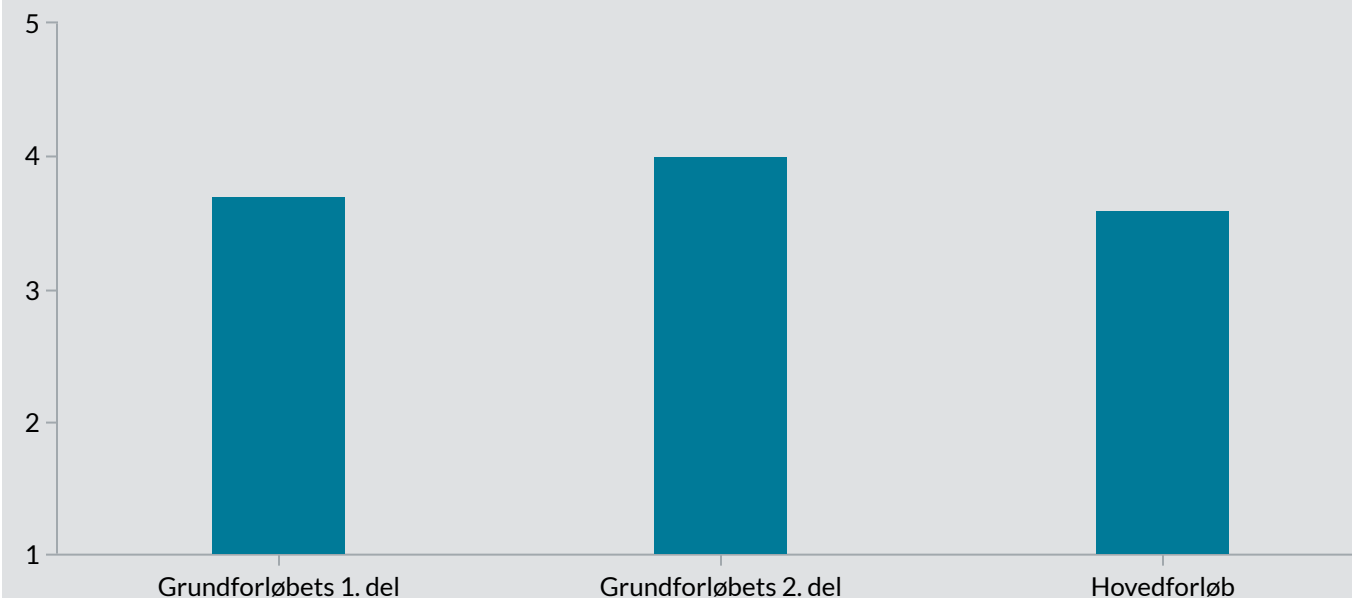

Indikatorsvar

Samlet indikatorsvar

Samlet indikatorsvar fordelt på uddannelsesforløb

Elevtrivselsundersøgelsen for erhvervsuddan...

EUC Nord, EUC Nord, Hestkærvej, 2021

Vælg institution ▲

Vælg afdeling ▲

Antal elever **59**

Samlet indikator **3,8**

Trivslen måles på en skala mellem 1 og 5, hvor 1 udtrykker den dårligste mulige trivsel og 5 udtrykker bedste mulige trivsel.

Indikatorsvar

Samlet indikatorsvar

Samlet indikatorsvar fordelt på uddannelsesforløb

Elevtrivselsundersøgelsen for erhvervsuddan...

EUC Nord, EUC Nord, Hånbækvej, 2021

Vælg institution ▲

Vælg afdeling ▲

Antal elever **91**

Samlet indikator **4,1**

Trivslen måles på en skala mellem 1 og 5, hvor 1 udtrykker den dårligste mulige trivsel og 5 udtrykker bedste mulige trivsel.