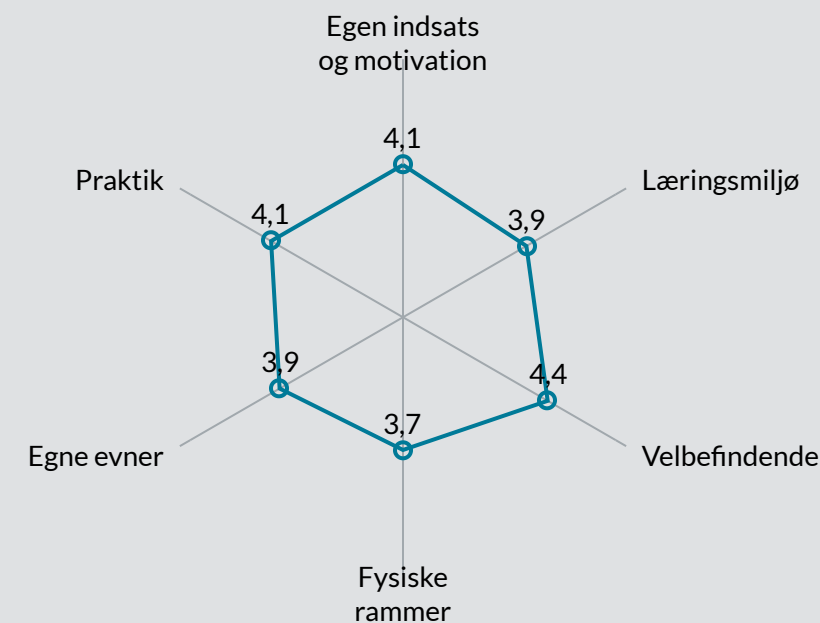

Elevtrivselsundersøgelsen for erhvervsuddan...

EUC Nord, EUC Nord, M.P. Koefoeds Vej, 2021

Vælg institution ▲

Vælg afdeling ▲

Antal elever **313**

Samlet indikator **4,0**

Trivslen måles på en skala mellem 1 og 5, hvor 1 udtrykker den dårligste mulige trivsel og 5 udtrykker bedste mulige trivsel.

Indikatorsvar

Samlet indikatorsvar

Samlet indikatorsvar fordelt på uddannelsesforløb

Elevtrivselsundersøgelsen for erhvervsuddan...

EUC Nord, EUC Nord, Hestkærvej, 2021

Vælg institution ▲

Vælg afdeling ▲

Antal elever **59**

Samlet indikator **3,8**

Trivslen måles på en skala mellem 1 og 5, hvor 1 udtrykker den dårligste mulige trivsel og 5 udtrykker bedste mulige trivsel.

Indikatorsvar

Samlet indikatorsvar

Samlet indikatorsvar fordelt på uddannelsesforløb

Elevtrivselsundersøgelsen for erhvervsuddan...

EUC Nord, EUC Nord, Hånbækvej, 2021

Vælg institution ▲

Vælg afdeling ▲

Antal elever **91**

Samlet indikator **4,1**

Trivslen måles på en skala mellem 1 og 5, hvor 1 udtrykker den dårligste mulige trivsel og 5 udtrykker bedste mulige trivsel.