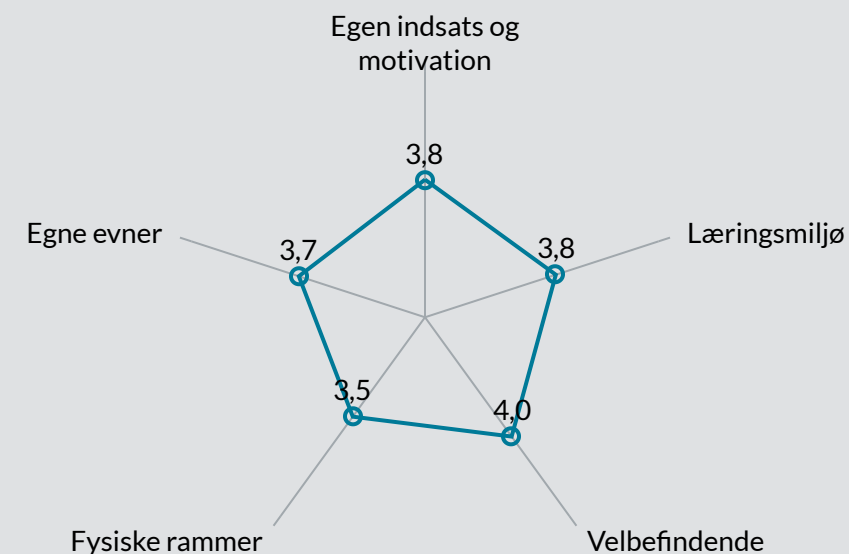

Elevtrivselsundersøgelsen for erhvervsuddan...

EUC Nord, EUC Nord, M.P. Koefoeds Vej, 2021

Vælg institution ▲

Vælg afdeling ▲

Antal elever **313**

Samlet indikator **4,0**

Trivslen måles på en skala mellem 1 og 5, hvor 1 udtrykker den dårligste mulige trivsel og 5 udtrykker bedste mulige trivsel.

Indikatorsvar

Samlet indikatorsvar

Samlet indikatorsvar fordelt på uddannelsesforløb

Elevtrivselsundersøgelsen for erhvervsuddan...

EUC Nord, EUC Nord, Hestkærvej, 2021

Vælg institution ▲

Vælg afdeling ▲

Antal elever **59**

Samlet indikator **3,8**

Trivslen måles på en skala mellem 1 og 5, hvor 1 udtrykker den dårligste mulige trivsel og 5 udtrykker bedste mulige trivsel.

Indikatorsvar

Samlet indikatorsvar

Samlet indikatorsvar fordelt på uddannelsesforløb

Elevtrivselsundersøgelsen for erhvervsuddan...

EUC Nord, EUC Nord, Hånbækvej, 2021

Vælg institution ▲

Vælg afdeling ▲

Antal elever **91**

Samlet indikator **4,1**

Trivslen måles på en skala mellem 1 og 5, hvor 1 udtrykker den dårligste mulige trivsel og 5 udtrykker bedste mulige trivsel.