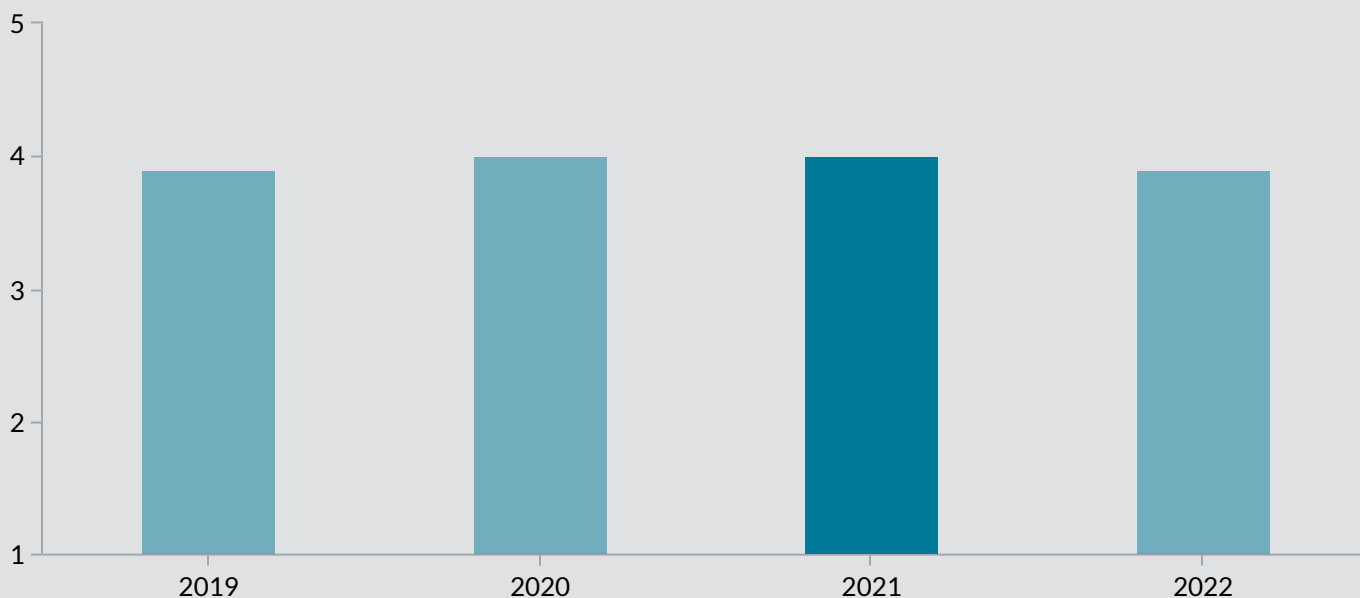

Samlet indikator **3,8**

Trivslen måles på en skala mellem 1 og 5, hvor 1 udtrykker den dårligste mulige trivsel og 5 udtrykker bedste mulige trivsel.

Indikatorsvar

Samlet indikatorsvar

Samlet indikatorsvar fordelt på uddannelsesforløb

Elevtrivselsundersøgelsen for erhvervsuddan...

EUC Nord, EUC Nord, Hånbækvej, 2021

Vælg institution ▲

Vælg afdeling ▲

Antal elever **91**

Samlet indikator **4,1**

Trivslen måles på en skala mellem 1 og 5, hvor 1 udtrykker den dårligste mulige trivsel og 5 udtrykker bedste mulige trivsel.

Indikatorsvar

Samlet indikatorsvar

Samlet indikatorsvar fordelt på uddannelsesforløb