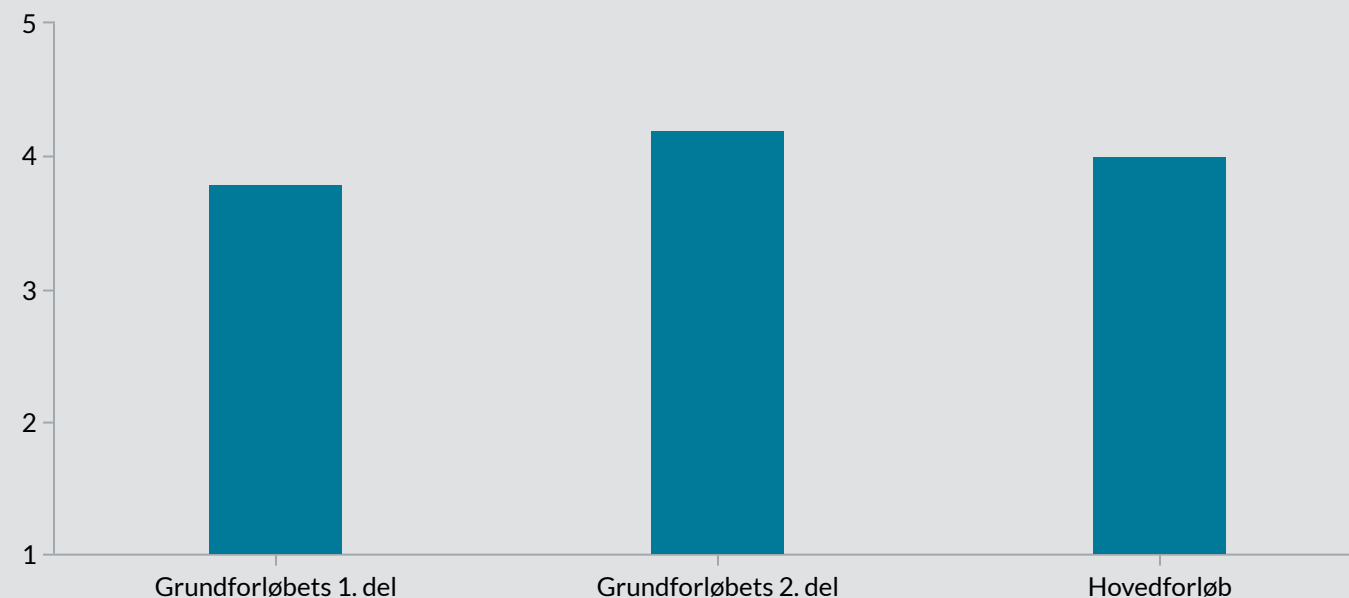

Elevtrivselsundersøgelsen for erhvervsuddan...

EUC Nord, EUC Nord, M.P. Koefoeds Vej, 2021

Vælg institution ▲

Vælg afdeling ▲

Antal elever **313**

Samlet indikator **4,0**

Trivslen måles på en skala mellem 1 og 5, hvor 1 udtrykker den dårligste mulige trivsel og 5 udtrykker bedste mulige trivsel.

Indikatorsvar

Samlet indikatorsvar

Samlet indikatorsvar fordelt på uddannelsesforløb

Elevtrivselsundersøgelsen for erhvervsuddan...

EUC Nord, EUC Nord, Hestkærvej, 2021

Vælg institution ▲

Vælg afdeling ▲

Antal elever **59**

Samlet indikator **3,8**

Trivslen måles på en skala mellem 1 og 5, hvor 1 udtrykker den dårligste mulige trivsel og 5 udtrykker bedste mulige trivsel.

Indikatorsvar

Samlet indikatorsvar

Samlet indikatorsvar fordelt på uddannelsesforløb

Elevtrivselsundersøgelsen for erhvervsuddan...

EUC Nord, EUC Nord, Hånbækvej, 2021

Vælg institution ▲

Vælg afdeling ▲

Antal elever **91**

Samlet indikator **4,1**

Trivslen måles på en skala mellem 1 og 5, hvor 1 udtrykker den dårligste mulige trivsel og 5 udtrykker bedste mulige trivsel.