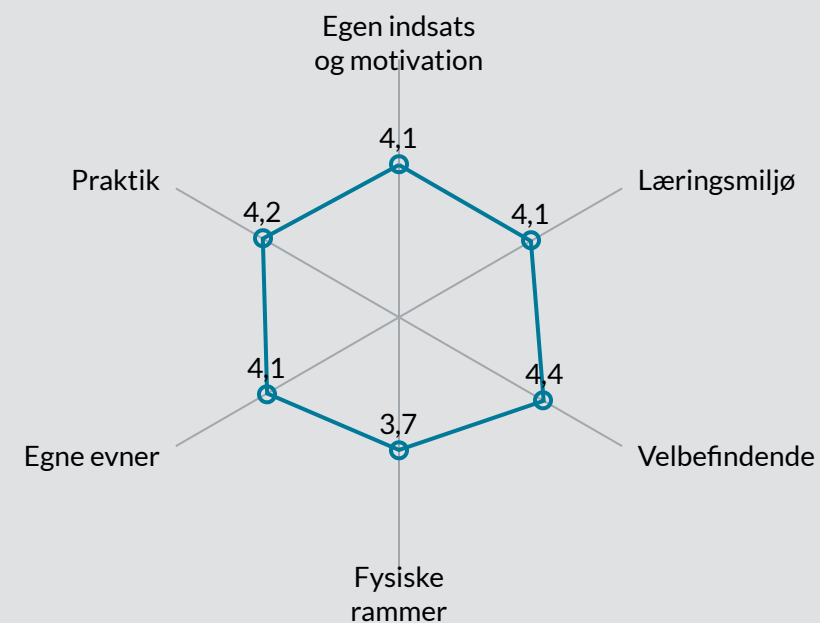

Indikatorsvar

Samlet indikatorsvar

Samlet indikatorsvar fordelt på uddannelsesforløb

Elevtrivselsundersøgelsen for erhvervsuddan...

EUC Nord, EUC Nord, Hestkærvej, 2021

Vælg institution ▲

Vælg afdeling ▲

Antal elever **59**

Samlet indikator **3,8**

Trivslen måles på en skala mellem 1 og 5, hvor 1 udtrykker den dårligste mulige trivsel og 5 udtrykker bedste mulige trivsel.

Indikatorsvar

Samlet indikatorsvar

Samlet indikatorsvar fordelt på uddannelsesforløb

Elevtrivselsundersøgelsen for erhvervsuddan...

EUC Nord, EUC Nord, Hånbækvej, 2021

Vælg institution ▲

Vælg afdeling ▲

Antal elever **91**

Samlet indikator **4,1**

Trivslen måles på en skala mellem 1 og 5, hvor 1 udtrykker den dårligste mulige trivsel og 5 udtrykker bedste mulige trivsel.

Indikatorsvar

Samlet indikatorsvar

Samlet indikatorsvar fordelt på uddannelsesforløb